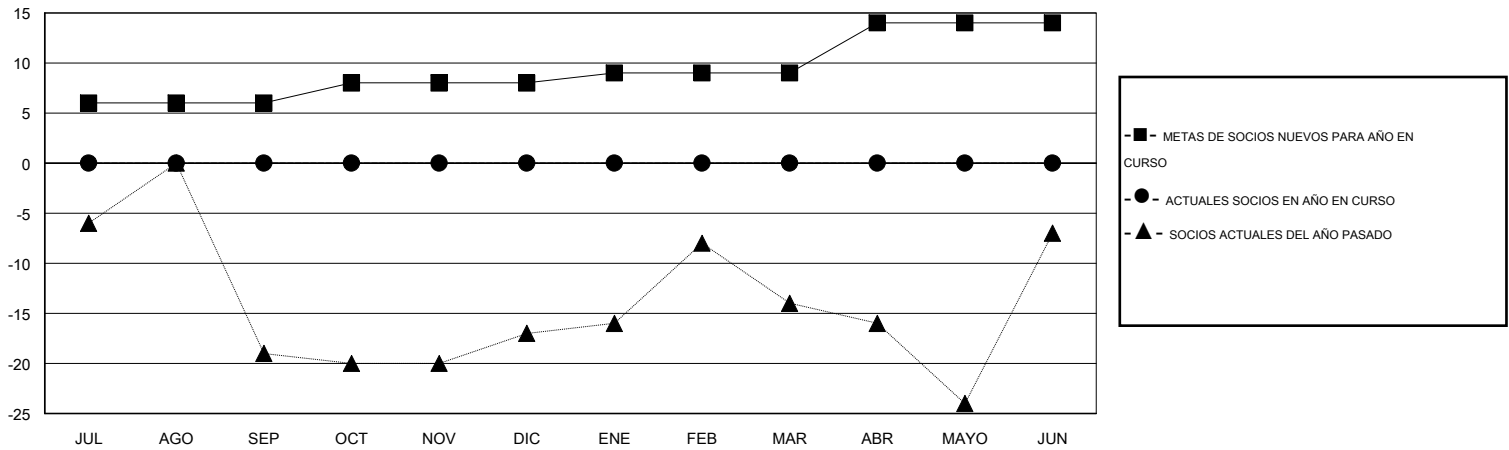

MONTHLY MEMBERSHIP PROGRESS REPORT

District O 4

Results as of: 6/30/2016

GMT: Pedro Marrello

UBICACIÓN ARGENTINA

GMT DE AE 3

Clubes					socios				
RESULTADOS DE 2016-2017					RESULTADOS DE 2016-2017				
TRIMESTRE	META DE CLUBES NUEVOS	NUEVOS CLUBES	CLUBES DADOS DE BAJA	GANANCIA/PÉRDIDA NETA	TRIMESTRE	META DE SOCIOS NUEVOS	SOCIOS FUNDADORES Y NUEVOS SOCIOS AÑADIDOS	SOCIOS DADOS DE BAJA	GANANCIA/PÉRDIDA NETA
JUL/AGO/SEP	1	0	0	0	JUL/AGO/SEP	6	0	0	0
OCT/NOV/DIC	0	0	0	0	OCT/NOV/DIC	2	0	0	0
ENE/FEB/MAR	0	0	0	0	ENE/FEB/MAR	1	0	0	0
ABR/MAYO/JUN	0	0	0	0	ABR/MAYO/JUN	5	0	0	0

METAS Y CIFRA ACUMULATIVA DE CLUBES NUEVOS

METAS Y CIFRA ACUMULATIVA DE SOCIOS

CLUBES DADOS DE BAJA: 0	0 CLUBS OF 0 AÑADIERON 1 O MÁS SOCIOS NUEVOS	<u>DISTRIBUCIÓN POR SEXO</u>
		MASCULINO 0 (100.00%)
		FEMENINO 0 (100.00%)
<u>SOCIOS DADOS DE BAJA</u>	CLIC AQUÍ PARA DATOS DE SALUD DE CLUB	SOCIOS EN UNIDAD FAMILIAR 0
FALLECIDOS 0		CABEZA DE FAMILIA 0
CLUB CANCELADO 0		NO ES CABEZA DE FAMILIA 0
OTRO 0		
TOTAL 0		